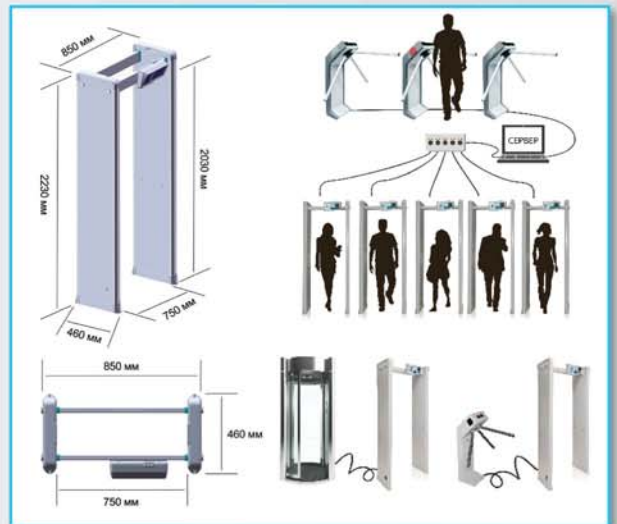

МОДЕЛЬ БЛОКПОСТ PC Z 3300 M Благодаря новой функции подключения к компьютеру, появилась возможность контроля нескольких сотен металлодетекторов с одного сервера. Абсолютно новый мощный микропроцессор помогает легко обнаружить и провести дискриминацию металла. Металлодетектор БЛОКПОСТ PC Z 3300 M K оснащен новейшей функцией - регистратором событий с SD-card.

- Травматическое, газовое, пневматическое оружие
- Холодное оружие
- Травмоопасные металлические предметы
- Взрывчатые вещества в металлической оболочке
- Боеприпасы и снаряды
- Огнестрельное оружие

- 33 Зоны обнаружения
- Светодиодная и звуковая индикация
- Пылевлагозащищенность
- Повышенная помехоустойчивость
- Параллельное использование
- Интеграция в систему контроля доступа, сухой контакт
- Подключение к ПК
- SD card