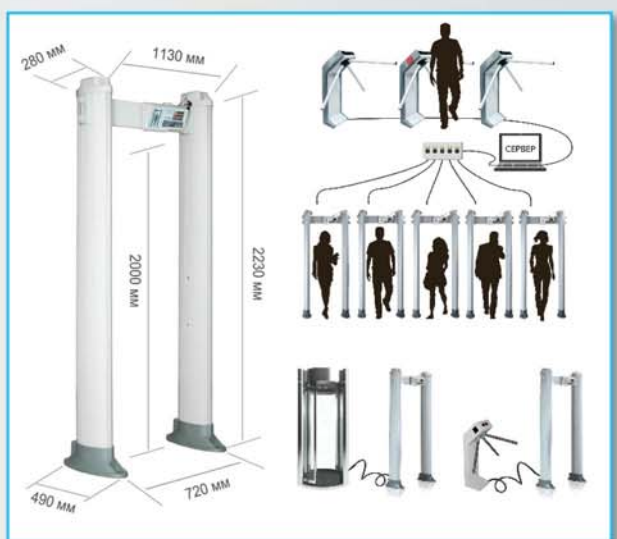

Модель PC X 3300 M K – имеет 33 зоны обнаружения и самую высокую степень локализации объекта в серии «X». Возможность подключения к компьютеру, регистратор событий, высокая степень безопасности, высокая чувствительность, широкий диапазон детектирования, нечувствительность к помехам, высокое качество, эффективность и отличные технические характеристики – все эти параметры сочетает в себе модель PC X 3300 M K.

- Травматическое, газовое, пневматическое оружие
- Холодное оружие
- Травмоопасные металлические предметы
- Взрывчатые вещества в металлической оболочке
- Боеприпасы и снаряды
- Огнестрельное оружие

- 33 Зоны обнаружения
- Светодиодная и звуковая индикация
- Пылевлагозащищенность
- Повышенная помехоустойчивость
- Параллельное использование
- Интеграция в систему контроля доступа, сухой контакт
- Подключение к ПК
- SD card