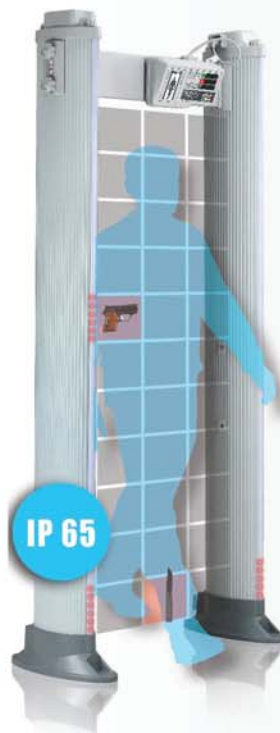

БЛОКПОСТ

PC Z 3300 M K

МОДЕЛЬ БЛОКПОСТ PC Z 3300 M Благодаря новой функции подключения к компьютеру, появилась возможность контроля нескольких сотен металлодетекторов с одного сервера. Абсолютно новый мощный микропроцессор помогает легко обнаружить и провести дискриминацию металла. Металлодетектор БЛОКПОСТ PC Z 3300 M K оснащен новейшей функцией - регистратором событий с SD-card.

- Травматическое, газовое, пневматическое оружие
- Холодное оружие
- Травмоопасные металлические предметы
- Взрывчатые вещества в металлической оболочке
- Боеприпасы и снаряды
- Огнестрельное оружие

- 33 Зоны обнаружения
- Светодиодная и звуковая индикация
- Пылевлагозащищенность
- Повышенная помехоустойчивость
- Параллельное использование
- Интеграция в систему контроля доступа, сухой контакт
- Подключение к ПК
- SD card

PC X 3300 M K

Модель PC X 3300 M K – имеет 33 зоны обнаружения и самую высокую степень локализации объекта в серии «X». Возможность подключения к компьютеру, регистратор событий, высокая степень безопасности, высокая чувствительность, широкий диапазон детектирования, нечувствительность к помехам, высокое качество, эффективность и отличные технические характеристики – все эти параметры сочетает в себе модель PC X 3300 M K.

- Травматическое, газовое, пневматическое оружие
- Холодное оружие
- Травмоопасные металлические предметы
- Взрывчатые вещества в металлической оболочке
- Боеприпасы и снаряды
- Огнестрельное оружие

- 33 Зоны обнаружения
- Светодиодная и звуковая индикация
- Пылевлагозащищенность
- Повышенная помехоустойчивость
- Параллельное использование
- Интеграция в систему контроля доступа, сухой контакт
- Подключение к ПК
- SD card