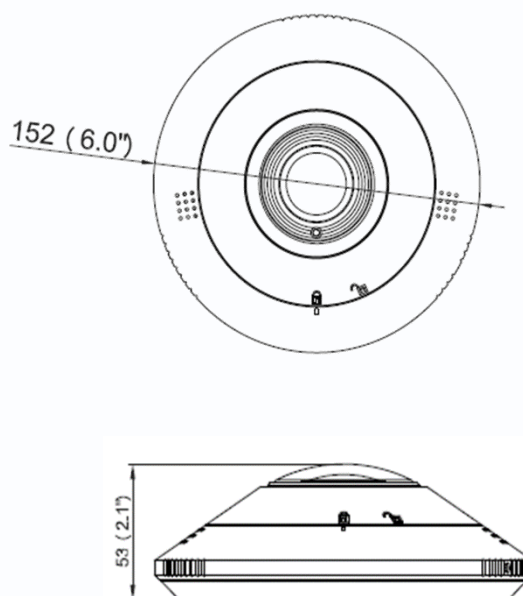

### Особенности

- Разрешение 4000x3000, 25 к/с
- Высокая чувствительность
- Антивандальное исполнение, IK10, IP66
- Встроенная ИК подсветка до 15 м
- Несколько режимов работы – обзор 360°, панорама 180° + 180°, обзор 360° и панорама 180° + 180° и несколько увеличенных окон (управляются через e-PTZ), обзор 360° и несколько увеличенных окон (управляются через e-PTZ), панорама 180° + 180° и несколько увеличенных окон (управляются через e-PTZ)
- Аппаратная коррекция искажений объектива в камере (Hardware Dewarping)
- Возможность установки на потолок, на полу и на стене
- Запись на SD карту до 128 Гб
- Двусторонняя передача звука, встроенный микрофон
- Встроенная видеоаналитика
- Питание PoE и 12 В

### Габариты