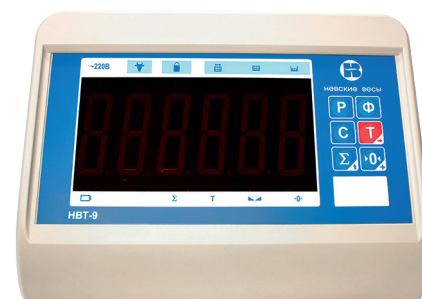

НЕВСКИЕ ВЕСЫ

Животноводческие платформенные электронные весы ВСП4-ЖСО

Характеристики весов ВСП4-ЖСО:

Показатели:

Макс. нагрузка , диапазон (кг)	150 – 2 000
Мин. нагрузка (кг)	4
Цена деления - дискретность (d, кг)	0,5 – 5
Размеры платформы – длина x ширина (мм)	900x400 – 2000x1500
Время автономной работы (часов)	80
Длина сигнального кабеля индикатора, (м)	4
Рабочий температурный диапазон датчиков, °С	-40°...+40°С
Рабочий температурный диапазон индикатора, °С	-10°...+40°С
Электрическое питание	220В / 50Гц
Класс точности по ГОСТ OIML R76-1-2011	III (средний)
Гарантия	12 мес.

Функции терминала:

- Тарирование во всём диапазоне
- Суммирование
- Удержание значения массы после стабилизации
- Счётный режим
- Ручное обнуление дисплея

ГК «НЕВСКИЕ ВЕСЫ»

Тел.: 8(800) 775-84-02

Скачано с

ТЕХКЛЮЧИ.РФ

sale@vesservice.com

www.vesservice.com

Животноводческие платформенные электронные весы ВСП4-ЖСО

НЕВСКИЕ ВЕСЫ

Высокая надежность:

Электронные весы для животных ВСП4-ЖСО используются для поголовного взвешивания крупного рогатого скота, лошадей, коров, свиней, стадного взвешивания овец, коз и других животных для контроля привеса стада, при продаже животных на мясо. Съёмный индикатор и ограждение. Использование весов прямо в поле за счет встроенного аккумулятора.