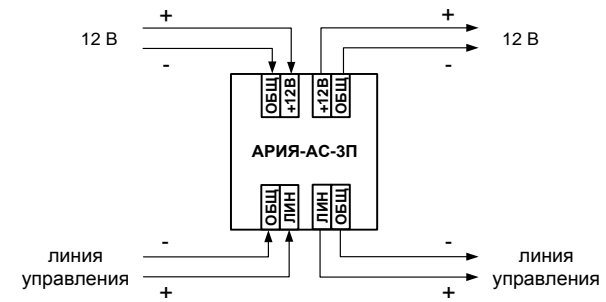

1. Назначение

Оповещатель охранно-пожарный речевой АРИЯ-АС-3П (далее – «изделие») предназначен для воспроизведения сообщений о возникновении опасности (пожар, взрыв, утечка газа и т.д.), инструкций по эвакуации, иной речевой информации и фоновой музыки в системах оповещения и громкоговорящей связи.

2. Технические характеристики

Напряжение питания постоянного тока, В	12	+1,8 -3,0
Ток потребления в дежурном режиме, мА, не более	50	
Ток потребления в режиме оповещения, мА, не более	400	
Номинальная мощность, Вт	3	
Уровень звукового давления, дБ, не менее	90	
Частотный диапазон, Гц, не уже	120-16000	
Время непрерывной работы	Не ограничено	
Степень защиты оболочки, IP	31	
Габаритные размеры, мм	200 × 200 × 90	
Масса, кг, не более	0,55	
Условия эксплуатации:		
диапазон рабочих температур, °С	-10...+55	
относительная влажность воздуха при +40 °С, %, не более	93	

3. Подготовка к работе

- 3.1. Монтаж изделия должен производиться квалифицированным персоналом.
- 3.2. Изделие устанавливается на ровной поверхности.
- 3.3. Подключение изделия должно выполняться в соответствии со схемой (рис.).
- 3.4. По окончании монтажа необходимо провести внешний осмотр и убедиться в отсутствии повреждений корпуса и проводов.

4. Упаковка, хранение, эксплуатация

4.1. Изделие транспортируется в упаковке производителя без ограничения расстояния в условиях, исключающих механическое повреждение.

Рис. Схема подключения

- 4.2. Изделие допускается хранить в помещениях при температуре от -10 до +55 °С и относительной влажности до 93 % в упаковке производителя при отсутствии в окружающей среде агрессивных примесей.
- 4.3. Перед включением в отапливаемом помещении после хранения в условиях отрицательных температур изделие необходимо выдержать при комнатной температуре не менее 2 часов.
- 4.4. Изделие не требует обслуживания в процессе работы при соблюдении потребителем правил эксплуатации.

5. Гарантии изготовителя

Предприятие-изготовитель гарантирует нормальную работу изделия в течение 5 лет со дня изготовления при соблюдении потребителем условий эксплуатации и правил хранения, изложенных в настоящем паспорте.

6. Комплект поставки

изделие, шт.	1
паспорт, шт.	1
упаковка, шт.	1
монтажный комплект, шт.	1

7. Свидетельство о приемке

Изделие признано годным к эксплуатации.

Зав. № NF

Дата приемки

Штамп ОТК

В случае выхода изделия из строя в период гарантийного срока обращаться на предприятие-изготовитель по адресу:

ООО «Электротехника и Автоматика»,

Россия, 644031, г. Омск, ул. 10 лет Октября, 221, т.: (3812) 35-81-50, 35-81-60, 57-71-05, www.omelta.com, www.luch-s.com, e-mail: info@omelta.com