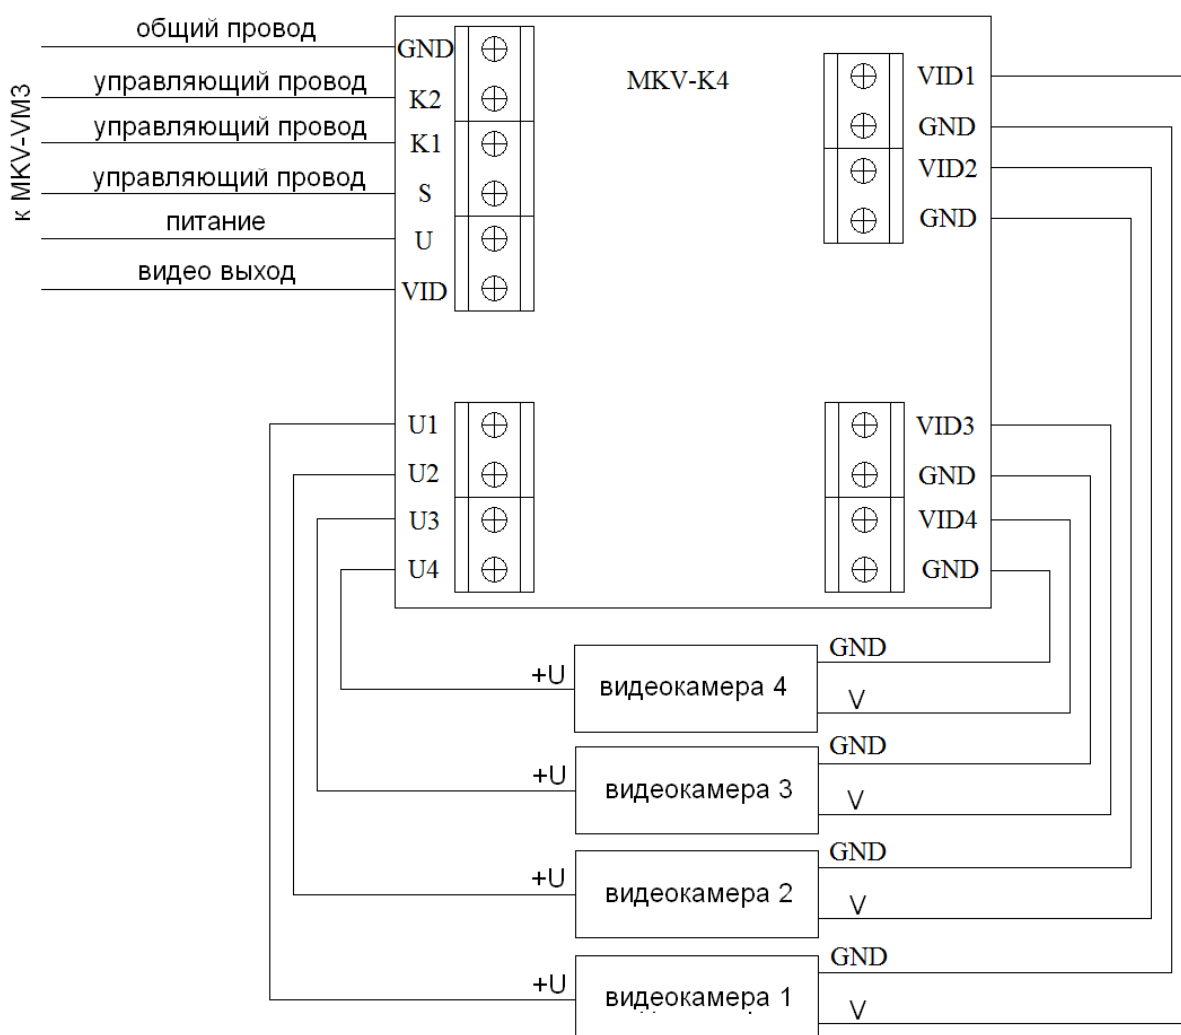

### 2. Подключение видеоконмутатора

Схема подключения видеоконмутатора представлена на рисунке 1.

Питание видеокамер может осуществляться как от видеоконмутатора МЕТАКОМ MKV-K4, так и от внешних источников питания.

Рисунок 1. Схема подключения видеоконмутатора МЕТАКОМ MKV-K4.