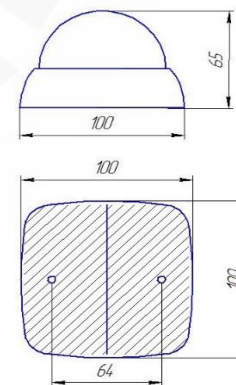

2. Комплект поставки.

2.1 Видеокамера	1 шт.
2.2 Объектив (Объектив 2.9/3.6/6/8/12/16/25 мм, на выбор)	1 шт.
2.3 Упаковочная тара	1 шт.

3. Назначение.

Аналоговая камера M-962D предназначена для записи с разрешением до 650 ТВЛ в видеостандарте PAL

4. Устройство и принцип работы.

BEWARD M-962D – аналоговая купольная видеокамера на основе ПЗС-матрицы SONY ExView HAD II, которая, совместно с процессором Effio-E, позволяет получать более четкое изображение с повышенной детализацией. Все это выгодно отличает данную камеру, позволяя ей занимать лидирующие позиции на рынке CCTV. Видеокамера компактна, проста в установке и настройке, выполнена в пластиковом корпусе и предназначена для эксплуатации внутри помещения, однако, установка в антивандальный термокожух (опция) позволяет использовать камеру в суровых погодных и эксплуатационных условиях.

5. Установка.

ВНИМАНИЕ! В случае установки видеокамеры на токопроводящую поверхность, во избежание попадания постороннего напряжения на корпус видеокамеры, эта поверхность должна быть заземлена!

6. Габаритный чертеж

7. Сертификация

Сертификат соответствия ТС № RU Д-RU.АЛ16.В.54767
Срок действия с 26.09.2016 по 25.09.2019 г.

8. Утилизация

Изделие утилизировать как бытовую технику согласно правилам установленными органами самоуправления региона утилизации.

9. Гарантийные обязательства

Гарантийные обязательства представлены на сайте по ссылке:
<http://www.beward.ru/contact/service/>