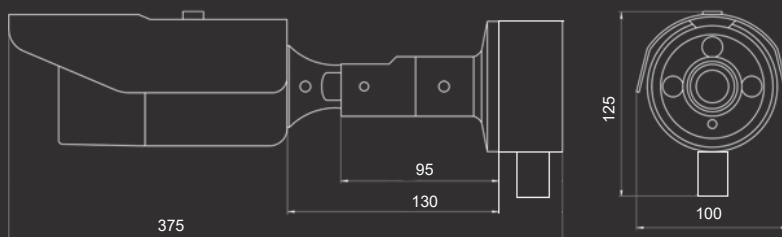

* Источник питания в комплект поставки не входит и приобретается отдельно.

** Указано пиковое значение при работе зум-объектива.

Внимание! При покупке изделия проверяйте комплектацию и отсутствие механических повреждений. Характеристики изделия могут быть изменены без предварительного уведомления.