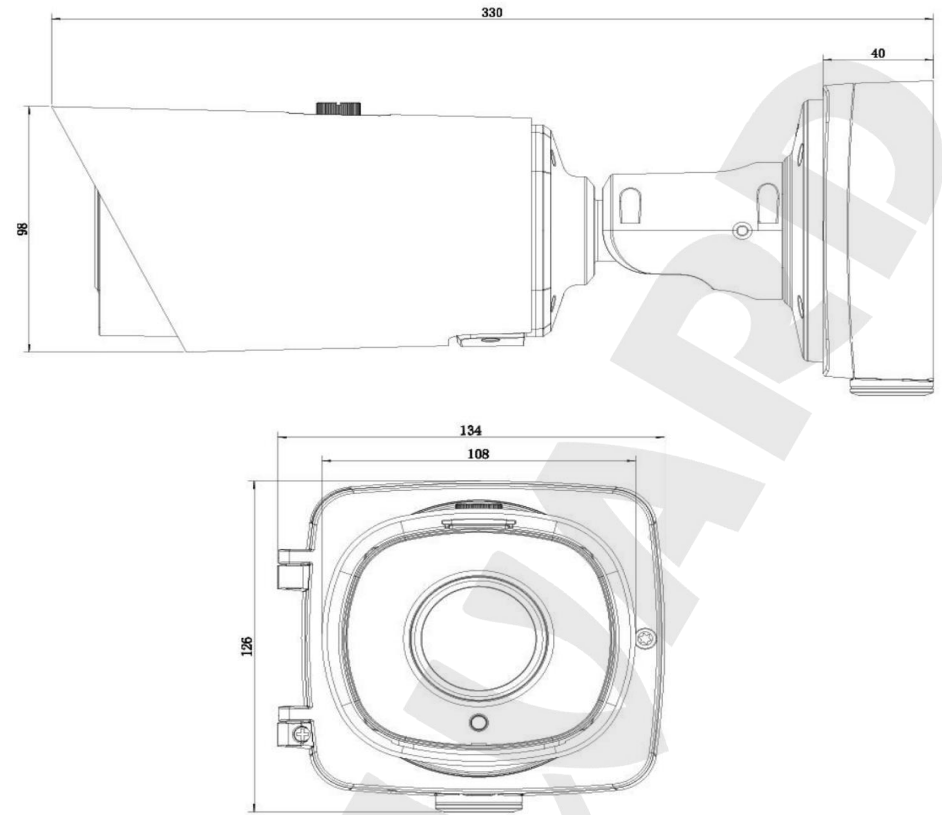

3. Назначение.

IP-камера SV3216RZX предназначена для записи с разрешением до 5 Мп в форматах H.265, H.264 и MJPEG.

4. Устройство и принцип работы.

Компактная уличная IP-камера SV3216RZX с монтажной коробкой надежна в эксплуатации и элементарна в монтаже. Даже при низких температурах камера работает безотказно, неизменно формируя видео первоклассного качества. Высокочувствительная 5 Мп КМОП-матрица в сочетании с зум объективом с увеличением 12X, электромеханическим ИК-фильтром, встроенной ИК-подсветкой и функцией расширения динамического диапазона позволяют вести мониторинг круглосуточно: при ярком свете днем, в сумерках и даже в полной темноте ночью. SV3216RZX использует экономичный способ питания по технологии PoE и эффективный формат кодирования видео H.265. SV3216RZX – это удобная и выгодная модель для работы на объектах со сложными условиями эксплуатации и высокими требованиями к качеству видеозображения, например, на промышленных и складских территориях, автозаправочных станциях, паркингах и др.

5. Установка.

ВНИМАНИЕ! В случае установки видеокамеры на токопроводящую поверхность, во избежание попадания постороннего напряжения на корпус видеокамеры, эта поверхность должна быть заземлена!

6. Габаритный чертеж

7. Сертификация

Сертификат соответствия ЕАЭС N RU Д-РУ.РА01.В.77041/21
Срок действия с 18.10.2021 по 17.10.2026 г.

8. Утилизация

Изделие утилизировать как бытовую технику согласно правилам установленными органами самоуправления региона утилизации.

9. Гарантийные обязательства

Гарантийные обязательства представлены на сайте по ссылке:
<http://www.beward.ru/contact/service/>