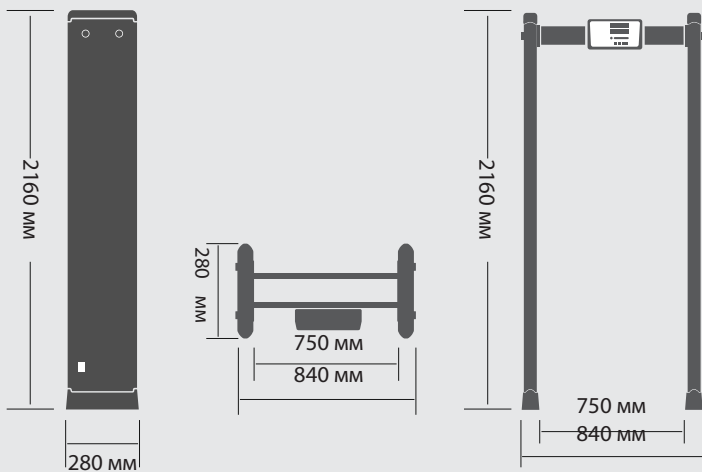

ПРЕИМУЩЕСТВА

БЛОКПОСТ

ДОСТУПНАЯ ЦЕНА

ПРОСТАЯ НАСТРОЙКА

БЫСТРЫЙ МОНТАЖ

ТЕХНИЧЕСКИЕ ХАРАКТЕРИСТИКИ

- Зоны обнаружения: 3 зоны
- Звуковая и световая индикация тревоги
- Объекты обнаружения:
  металлические предметы, включая мобильные телефоны
- Масса: нетто 22 кг, брутто 25 кг
- Габариты: 2160x840x280 мм
- Ширина проема: 750 мм
- Размер упаковки: 2235x415x170 мм
- Диапазон рабочих температур: от 20 до +55°C
- Счетчик проходов, счетчик тревог

ГАБАРИТНЫЕ РАЗМЕРЫ МЕТАЛЛОДЕТЕКТОРА