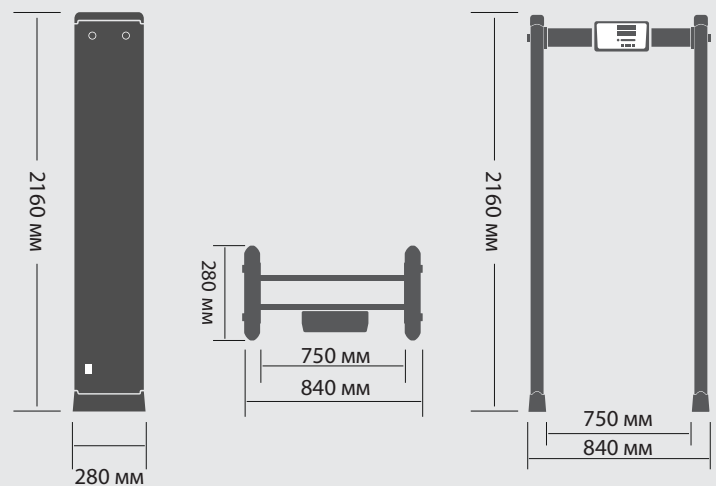

Травмоопасные металлические предметы

Взрывчатые вещества в металлической оболочке

Холодное оружие

Огнестрельное оружие

Боеприпасы и снаряды

ТЕХНИЧЕСКИЕ ХАРАКТЕРИСТИКИ

- ☒ Зоны обнаружения: 1 зона
- ☒ Звуковая и световая индикация тревоги
- ☒ Объекты обнаружения:
металлические предметы, включая мобильные телефоны
- ☒ Масса: нетто 22 кг, брутто 25 кг
- ☒ Габариты: 2160x840x280 мм
- ☒ Ширина проема: 750 мм
- ☒ Размер упаковки: 2235x415x170 мм
- ☒ Диапазон рабочих температур: от 20 до +55°C
- ☒ Счетчик проходов, счетчик тревог

ГАБАРИТНЫЕ РАЗМЕРЫ МЕТАЛЛОДЕТЕКТОРА

ГАБАРИТНЫЕ РАЗМЕРЫ УПАКОВКИ

Зона детектирования

Параллельное использование

Звуковая индикация

Светодиодная индикация

Скачайте

техключи.рф

ПРЕИМУЩЕСТВА

БЛОКПОСТ

ДОСТУПНАЯ ЦЕНА

ПРОСТАЯ НАСТРОЙКА

БЫСТРЫЙ МОНТАЖ

ТЕХНИЧЕСКИЕ ХАРАКТЕРИСТИКИ

- Зоны обнаружения: 3 зоны
- Звуковая и световая индикация тревоги
- Объекты обнаружения:
металлические предметы, включая мобильные телефоны
- Масса: нетто 22 кг, брутто 25 кг
- Габариты: 2160x840x280 мм
- Ширина проема: 750 мм
- Размер упаковки: 2235x415x170 мм
- Диапазон рабочих температур: от 20 до +55°C
- Счетчик проходов, счетчик тревог